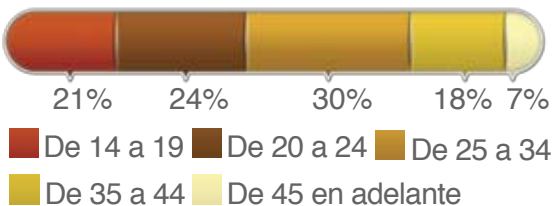

“La revista del aficionado a la astronomía”

EDAD

PERFIL LECTOR

Fuente: Datos editor

TARIFAS DE PUBLICIDAD 2012

PRECIO PORTADA	3,95 €
PERIODICIDAD	Mensual
MEDIDAS	Caja 20 x 27 cm Sangre 23 x 30 cm
IMPRESIÓN	Offset (color)

TIRADA

18.000 ejemplares

DIFUSIÓN

10.000 ejemplares

NUESTROS LECTORES

Nuestros lectores son jóvenes con un elevado nivel educativo, de mente inquieta, con curiosidad predominante por la astronomía.

CONTENIDO EDITORIAL

Actualidad, objetos celestes, exploración y conquista del espacio, astrobiología, ciencias de la tierra. La información más completa apoyada con excelente material gráfico. Cursos de astrofotografía y pruebas del material de observación.