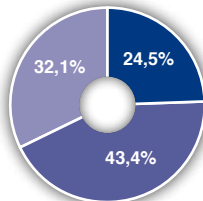

RANGO DE EDAD

- 14 - 24
- 25-44
- Más de 45

PERFIL LECTOR

- Mujeres
- Hombres

CLASE SOCIAL

- Alta y Media - Alta
- Media - Media
- Otras

GENERAL	mm	€
Página	(220 x 285)	7.390
Contraportada	(220 x 285)	10.120
Interior Portada	(220 x 285)	8.080
Interior Contraportada	(220 x 285)	7.730
Doble Página	(440 x 285)	13.640
1/2 Página Horizontal	(220 x 142,5)	4.440
1/2 Página Vertical	(110 x 285)	4.440
1/3 Página Horizontal	(220 x 95)	3.300
1/3 Página Vertical	(75 x 285)	3.300