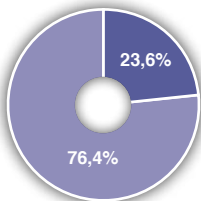

PERFIL LECTOR

- Mujeres
- Hombres