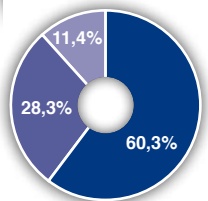

RANGO DE EDAD

- 14 - 24
- 25-44
- Más de 45