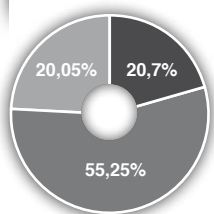

TARIFAS DE PUBLICIDAD 2020

motos

PRECIO PORTADA	1,50 €
PERIODICIDAD	Mensual
MEDIDAS	Sangre 22,5 x 29,7 cm
IMPRESIÓN	Offset (color)

DIFUSIÓN

11.258 ejemplares*

AUDIENCIA

115.000 lectores** 

*Fuente: OJD Jul18-Ene19

**Fuente: EGM 2ª oleada 2019

NUESTROS LECTORES

Apasionados y aficionados del mundo de las dos ruedas que quieren conocer las últimas novedades, ya sean vehículos o accesorios relacionados. Lector joven que necesita una guía de compra fiable antes de adquirir su nueva moto o complemento, y que desea estar informado con rigor periodístico por profesionales con criterio.

"La revista con las mejores pruebas y comparativas para el apasionado a las motos"

RANGO DE EDAD

- 14 - 24
- 25 - 44
- Más de 45

PERFIL LECTOR

- Mujeres
- Hombres

CLASE SOCIAL

- Alta y Media - Alta
- Media - Media
- Otras