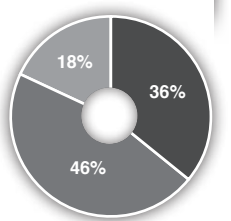

RANGO DE EDAD

- 14 – 24
- 25-44
- Más de 45

PERFIL LECTOR

- Mujeres
- Hombres

CLASE SOCIAL

- Alta y Media - Alta
- Media - Media
- Otras

GENERAL	mm	€
Página Interior	(225 x 297)	6.585
1ª página impar	(225 x 297)	7.945
2ª página impar	(225 x 297)	7.590
3ª página impar	(225 x 297)	7.265
Contraportada	(225 x 297)	8.655
Interior Portada	(225 x 297)	7.865
Interior Contraportada	(225 x 297)	6.930
Doble página	(450 x 297)	12.045
1ª doble página	(450 x 297)	14.685
1/2 Página	(225 x 148,5) (112,5 x 297)	3.835
1/4 Página	(225 x 74) (56 x 297)	2.100
Doble 1/2 página	(450 x 148,5)	8.090