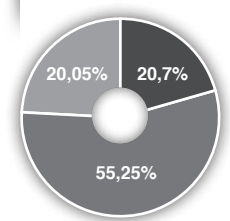

RANGO DE EDAD

- 14 – 24
- 25-44
- Más de 45