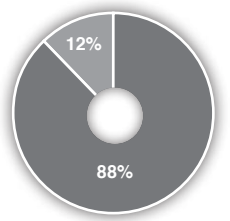

PERFIL LECTOR

- Mujeres
- Hombres