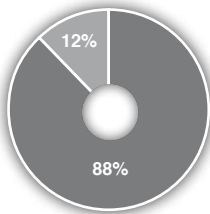

# TARIFAS DE PUBLICIDAD 2018

**motos**

PRECIO PORTADA	1,5 €
PERIODICIDAD	Mensual
MEDIDAS	Sangre 22,5 x 29,7 cm
IMPRESIÓN	Offset (color)

**DIFUSIÓN** 

12.744 ejemplares\*

**AUDIENCIA**

81.000 lectores\*\* 

\*Fuente: OJD Jul16-Jun17

\*\*Fuente: EGM 3ª oleada 2017

*“La revista con las mejores pruebas y comparativas para el apasionado a las motos”*

RANGO DE EDAD

- 14 - 24
- 25 - 44
- Más de 45

PERFIL LECTOR

- Mujeres
- Hombres

CLASE SOCIAL