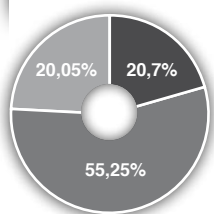

# TARIFAS DE PUBLICIDAD 2018

**motos**

PRECIO PORTADA	1,5 €
PERIODICIDAD	Mensual
MEDIDAS	Sangre 22,5 x 29,7 cm
IMPRESIÓN	Offset (color)

**DIFUSIÓN** 

12.744 ejemplares\*

**AUDIENCIA**

81.000 lectores\*\* 

\*Fuente: OJD Jul16-Jun17

\*\*Fuente: EGM 3ª oleada 2017

*“La revista con las mejores pruebas y comparativas para el apasionado a las motos”*

RANGO DE EDAD

- 14 - 24
- 25 - 44
- Más de 45

PERFIL LECTOR

- Mujeres
- Hombres

CLASE SOCIAL