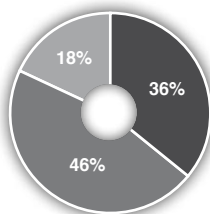

# TARIFAS DE PUBLICIDAD 2018

**motos**

PRECIO PORTADA	1,5 €
PERIODICIDAD	Mensual
MEDIDAS	Sangre 22,5 x 29,7 cm
IMPRESIÓN	Offset (color)

**DIFUSIÓN** 

12.744 ejemplares\*

**AUDIENCIA**

81.000 lectores\*\* 

\*Fuente: OJD Jul16-Jun17

\*\*Fuente: EGM 3ª oleada 2017

*“La revista con las mejores pruebas y comparativas para el apasionado a las motos”*

RANGO DE EDAD

- 14 - 24
- 25 - 44
- Más de 45

PERFIL LECTOR

- Mujeres
- Hombres

CLASE SOCIAL