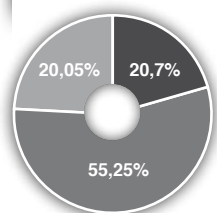

TARIFAS DE PUBLICIDAD 2016

motos

PRECIO PORTADA	1,5 €
PERIODICIDAD	Mensual
MEDIDAS	Sangre 25 x 29,7 cm
IMPRESIÓN	Offset (color)

DIFUSIÓN

12.989 ejemplares*

AUDIENCIA

93.000 lectores**

*Fuente: OJD Nov. 14 - Jun 15

**Fuente: EGM 3ª oleada 2015

NUESTROS LECTORES

Apasionados y aficionados del mundo de las dos ruedas que quieren conocer las últimas novedades, ya sean vehículos o accesorios relacionados. Lector joven que necesita una guía de compra fiable antes de adquirir su nueva moto o complemento, y que desea estar informado con rigor periodístico por profesionales con criterio.

"La revista con las mejores pruebas y comparativas para el apasionado a las motos"

RANGO DE EDAD

- 14 - 24
- 25 - 44
- Más de 45

PERFIL LECTOR

- Mujeres
- Hombres

CLASE SOCIAL

- Alta y Media - Alta
- Media - Media
- Otras