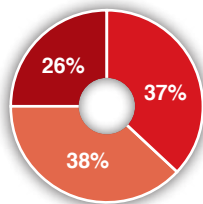

## LOVE

PRECIO PORTADA	1,90 €
PERIODICIDAD	Semanal
MEDIDAS	Sangre 23 x 30 cm
IMPRESIÓN	Offset (color)

**TIRADA**  
150.000 ejemplares

Fuente: Editor

*“Tu revista femenina semanal...  
con corazón”*

RANGO DE EDAD

- 14 - 24
- 25 - 44
- 45 - 54
- Más de 55

PERFIL LECTOR

- Mujeres
- Hombres

CLASE SOCIAL

- Alta y Media - Alta
- Media - Media
- Otras

## NUESTROS LECTORES

Mujer de 35 a 50 años, de clase alta y media-alta, con un alto nivel socio cultural e interés por la moda, la belleza y la crónica social. Se trata de mujeres profesionales, dinámicas y actuales, que viven en entornos urbanos o en zonas residenciales de las grandes ciudades, preocupadas por su imagen y su estilo.