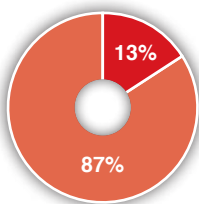

## LOVE

PRECIO PORTADA	1,90 €
PERIODICIDAD	Semanal
MEDIDAS	Sangre 23 x 30 cm
IMPRESIÓN	Offset (color)

**TIRADA**  
150.000 ejemplares

Fuente: Editor

*“Tu revista femenina semanal...  
con corazón”*

RANGO DE EDAD

- 14 - 24
- 25 - 44
- 45 - 54
- Más de 55

PERFIL LECTOR

- Mujeres
- Hombres

CLASE SOCIAL

- Alta y Media - Alta
- Media - Media
- Otras

## NUESTROS LECTORES

Mujer de 35 a 50 años, de clase alta y media-alta, con un alto nivel socio cultural e interés por la moda, la belleza y la crónica social. Se trata de mujeres profesionales, dinámicas y actuales, que viven en entornos urbanos o en zonas residenciales de las grandes ciudades, preocupadas por su imagen y su estilo.