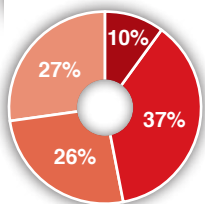

## LOVE

PRECIO PORTADA	1,90 €
PERIODICIDAD	Semanal
MEDIDAS	Sangre 23 x 30 cm
IMPRESIÓN	Offset (color)

**TIRADA**  
150.000 ejemplares

Fuente: Editor

*“Tu revista femenina semanal...  
con corazón”*

RANGO DE EDAD

- 14 - 24
- 25 - 44
- 45 - 54
- Más de 55

PERFIL LECTOR

- Mujeres
- Hombres

CLASE SOCIAL

- Alta y Media - Alta
- Media - Media
- Otras

## NUESTROS LECTORES

Mujer de 35 a 50 años, de clase alta y media-alta, con un alto nivel socio cultural e interés por la moda, la belleza y la crónica social. Se trata de mujeres profesionales, dinámicas y actuales, que viven en entornos urbanos o en zonas residenciales de las grandes ciudades, preocupadas por su imagen y su estilo.