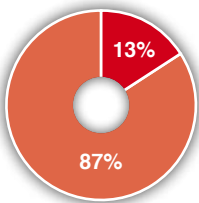

PERFIL LECTOR

- Mujeres
- Hombres