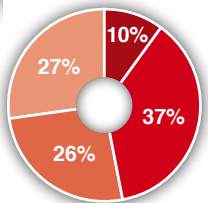

RANGO DE EDAD

- 14 - 24
- 25 - 44
- 45 - 54
- Más de 55

Edad promedio: 44 años