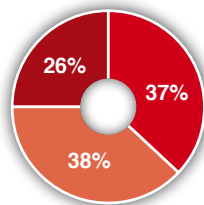

TARIFAS DE PUBLICIDAD 2016

PRECIO PORTADA	1,80 €
PERIODICIDAD	Semanal
MEDIDAS IMPRESIÓN	Sangre 23 x 30 cm
	Offset (color)

TIRADA

150.000 ejemplares

Fuente: Editor

“Tu revista femenina semanal... con corazón”

RANGO DE EDAD

- 14 - 24
- 25 - 44
- 45 - 54
- Más de 55

PERFIL LECTOR

- Mujeres
- Hombres

CLASE SOCIAL

- Alta y Media - Alta
- Media - Media
- Otras

Edad promedio: 44 años

Fuente: EGM 3ª ola 2013

NUESTROS LECTORES

Mujer de 35 a 50 años, de clase alta y media-alta, con un alto nivel socio cultural e interés por la moda, la belleza y la crónica social. Se trata de mujeres profesionales, dinámicas y actuales, que viven en entornos urbanos o en zonas residenciales de las grandes ciudades, preocupadas por su imagen y su estilo.