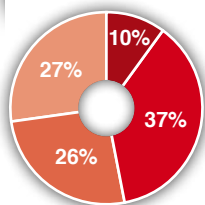

TARIFAS DE PUBLICIDAD 2016

PRECIO PORTADA	1,80 €
PERIODICIDAD	Semanal
MEDIDAS IMPRESIÓN	Sangre 23 x 30 cm
	Offset (color)

TIRADA

150.000 ejemplares

Fuente: Editor

“Tu revista femenina semanal... con corazón”

RANGO DE EDAD

- 14 - 24
- 25 - 44
- 45 - 54
- Más de 55

PERFIL LECTOR

- Mujeres
- Hombres

CLASE SOCIAL

- Alta y Media - Alta
- Media - Media
- Otras

Edad promedio: 44 años

Fuente: EGM 3ª ola 2013

NUESTROS LECTORES

Mujer de 35 a 50 años, de clase alta y media-alta, con un alto nivel socio cultural e interés por la moda, la belleza y la crónica social. Se trata de mujeres profesionales, dinámicas y actuales, que viven en entornos urbanos o en zonas residenciales de las grandes ciudades, preocupadas por su imagen y su estilo.