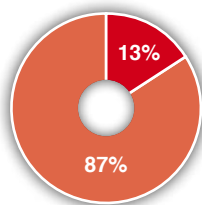

TARIFAS DE PUBLICIDAD 2016

PRECIO PORTADA	1,80 €
PERIODICIDAD	Semanal
MEDIDAS IMPRESIÓN	Sangre 23 x 30 cm
	Offset (color)

TIRADA

150.000 ejemplares

Fuente: Editor

“Tu revista femenina semanal... con corazón”

RANGO DE EDAD

- 14 - 24
- 25 - 44
- 45 - 54
- Más de 55

PERFIL LECTOR

- Mujeres
- Hombres

CLASE SOCIAL

- Alta y Media - Alta
- Media - Media
- Otras

Edad promedio: 44 años

Fuente: EGM 3ª ola 2013

NUESTROS LECTORES

Mujer de 35 a 50 años, de clase alta y media-alta, con un alto nivel socio cultural e interés por la moda, la belleza y la crónica social. Se trata de mujeres profesionales, dinámicas y actuales, que viven en entornos urbanos o en zonas residenciales de las grandes ciudades, preocupadas por su imagen y su estilo.