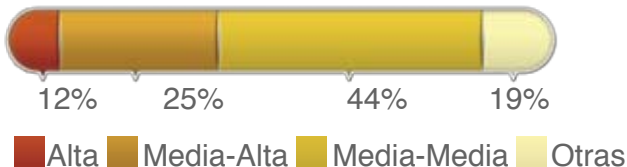

CLASE SOCIAL