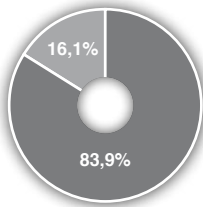

40.563 ejemplares*

AUDIENCIA

131.000 lectores**

*Fuente: OJD Jul16-Jun17

**Fuente: EGM 3ª oleada 2017

“La revista de coches para todos los públicos”

RANGO DE EDAD

- 14 - 24
- 25 - 44
- Más de 45