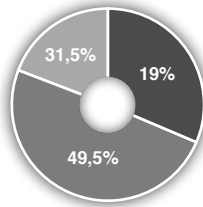

CLASE SOCIAL

- Alta y Media - Alta
- Media - Media
- Otras

NUESTROS LECTORES

Hombres y mujeres que quieren saber más sobre las novedades y la actualidad del mundo de los coches. La revista perfecta para aquel que, sin ser un especialista en el mundo del motor, está pensando comprar un coche para él o algún miembro de su familia y necesita información, comparativas y consejos sobre el vehículo que más se adapta a sus necesidades.

CONTENIDO EDITORIAL

Información práctica sobre las últimas novedades del mundo del motor. Un tratamiento profesional con un lenguaje adaptado a todos los públicos. Con reportajes sobre coches populares, algún reportaje aspiracional y las más completa guía de coches para facilitar la decisión de compra. También hay espacio para los gadgets y otros extras para personalizar cada coche.