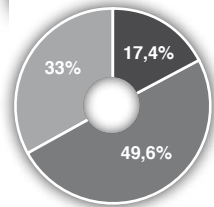

40.563 ejemplares*

AUDIENCIA

131.000 lectores**

*Fuente: OJD Jul16-Jun17

**Fuente: EGM 3ª oleada 2017

“La revista de coches para todos los públicos”

RANGO DE EDAD

- 14 - 24
- 25 - 44
- Más de 45