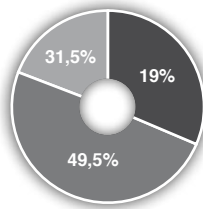

# TARIFAS DE PUBLICIDAD 2017

*“La revista de coches para todos los públicos”*

RANGO DE EDAD

- 14 - 24
- 25 - 44
- Más de 45

PERFIL LECTOR

- Mujeres
- Hombres

CLASE SOCIAL

- Alta y Media - Alta
- Media - Media
- Otras

## Coches

PRECIO PORTADA	1 €
PERIODICIDAD	Mensual
MEDIDAS	Caja 22,5 x 29,7 cm Sangre 23,1 x 30,3 cm
IMPRESIÓN	Offset (color)

**DIFUSIÓN**

42.487 ejemplares\*

**AUDIENCIA**

130.000 lectores\*\*

\*Fuente: OJD Jul15-Jun16