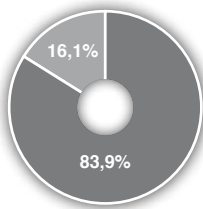

# TARIFAS DE PUBLICIDAD 2017

*“La revista de coches para todos los públicos”*

RANGO DE EDAD

- 14 - 24
- 25 - 44
- Más de 45

PERFIL LECTOR

- Mujeres
- Hombres

CLASE SOCIAL

- Alta y Media - Alta
- Media - Media
- Otras

## Coches

PRECIO PORTADA	1 €
PERIODICIDAD	Mensual
MEDIDAS	Caja 22,5 x 29,7 cm Sangre 23,1 x 30,3 cm
IMPRESIÓN	Offset (color)

**DIFUSIÓN**

42.487 ejemplares\*

**AUDIENCIA**

130.000 lectores\*\*

\*Fuente: OJD Jul15-Jun16