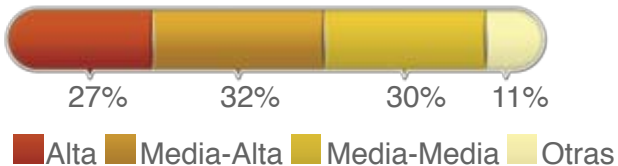

“La revista náutica del aficionado que busca la información más completa y especializada sobre los Barcos a Vela”

CLASE SOCIAL

PERFIL LECTOR

TARIFAS DE PUBLICIDAD 2014

BARCOS A & yachting
vela

PRECIO PORTADA	4,50 €
PERIODICIDAD	Trimestral
MEDIDAS	Caja 18,5 x 26,5 cm Sangre 23 x 30 cm
IMPRESIÓN	Offset (color)